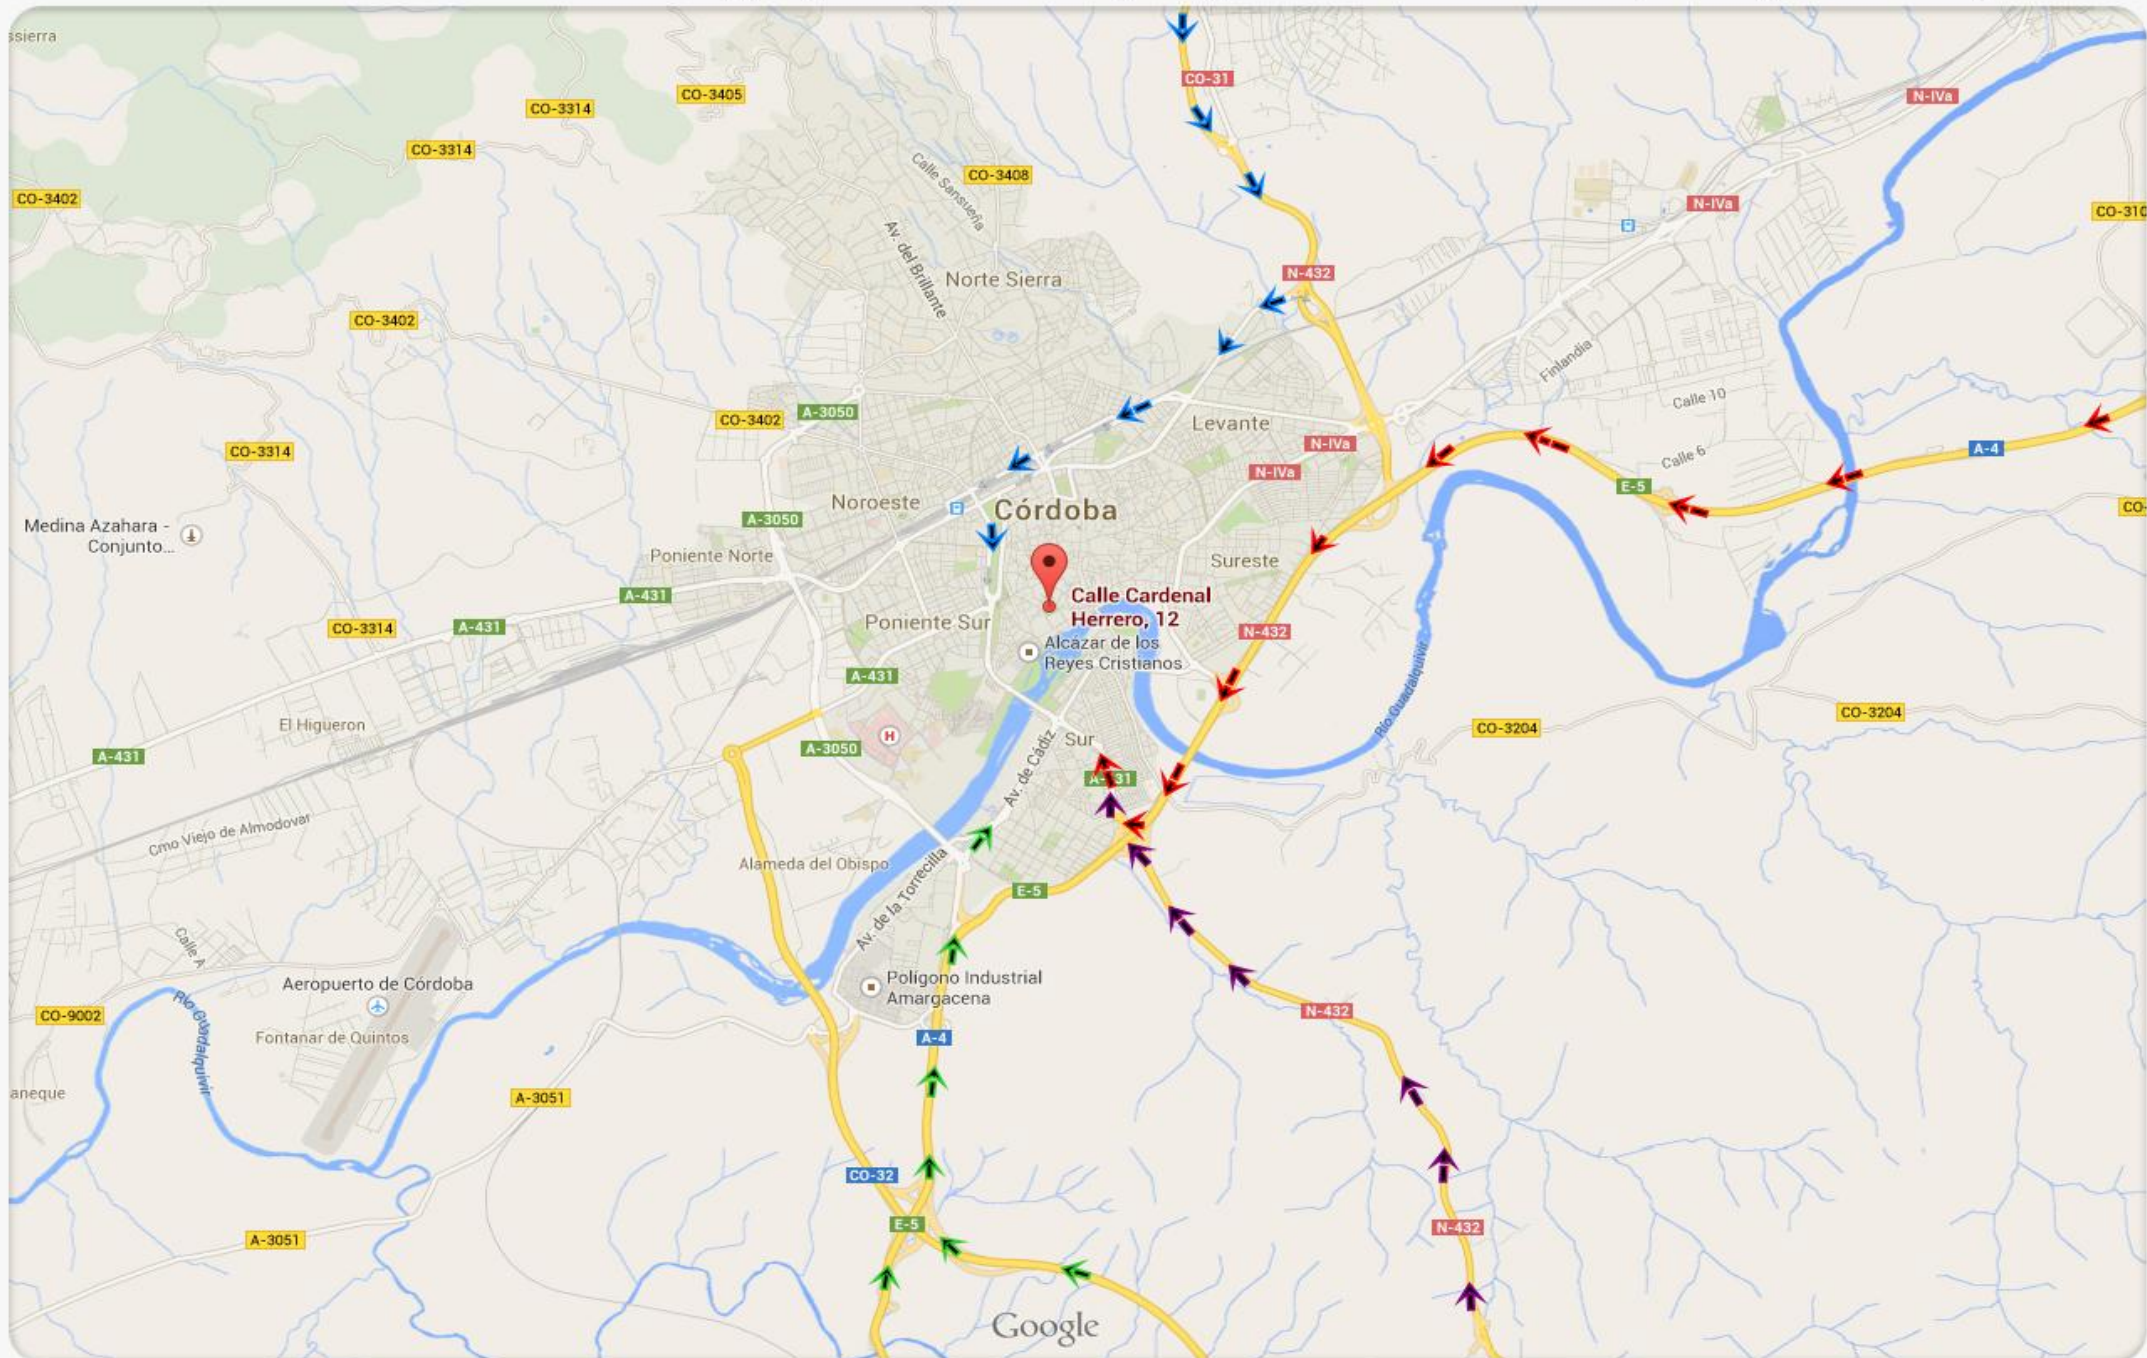

Autovías de Acceso a la Ciudad según procedencia / Highways access to Córdoba depending on the origin

➔ Desde Madrid (A-4) Autovía del Sur

➔ Desde Badajóz (N-432) Carretera Nacional

➔ Desde Sevilla y Málaga (A-4) Autovía del Sur

➔ Desde Granada (N-432) Carretera Nacional

Hotel Boutique Caireles