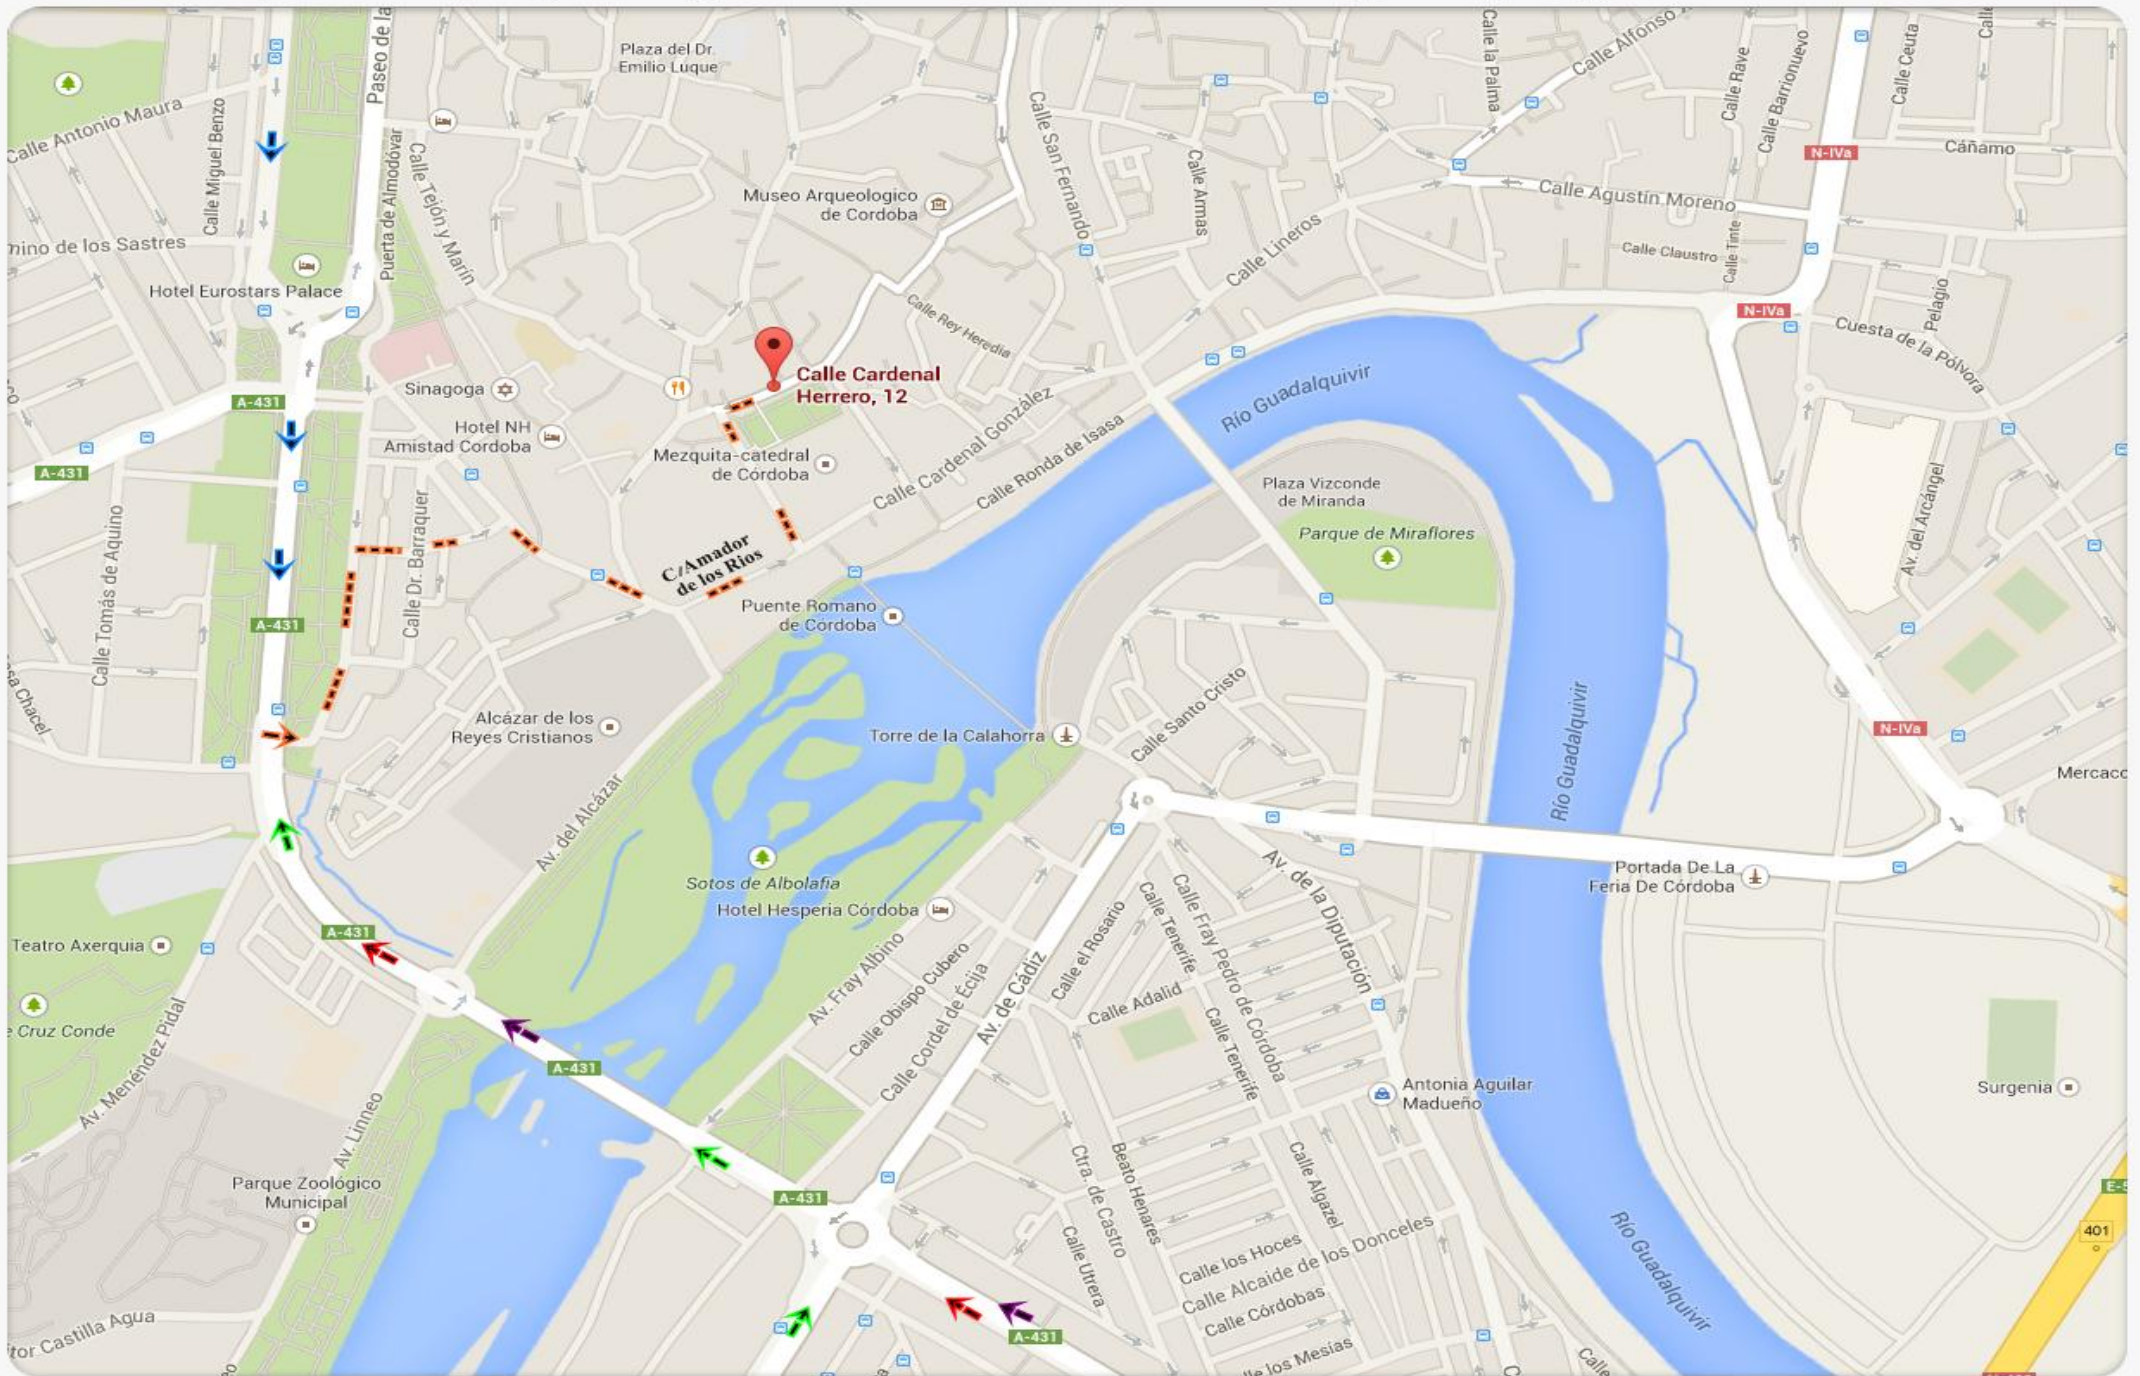

Trayecto a seguir para llegar correctamente al Hotel / Raight way to get the hotel

--- Si en su coche utiliza un dispositivo de GPS, debe marcar la calle que se indica (Amador de los Rios) para acceder correctamente a la zona donde se encuentra nuestro Hotel.

If use a GPS device on your car, you must dial the name of the street indicated (Amador de los Rios) to acces corretly to the area where our Hotel is.

Hotel Boutique Caireles